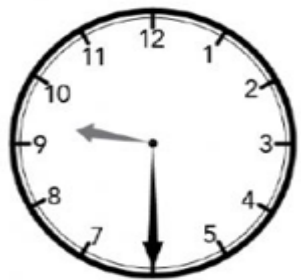

EXAMPLE:

LA MANILLA CORTA INDICA LA HORA

LA MANILLA LARGA ESTA EN EL 6 INDICANDO LOS MINUTOS QUE EQUIVALE A 30 MINUTOS

ENTONCES ESTE RELOJ INDICA:
SON LAS 7:30 (siete y media) y en inglés es,

IT'S HALF PAST SEVEN

IT'S significa SON LAS.
SIEMPRE SE DEBE OCUPAR AL INICIO DE LA ORACIÓN.

ACÁ, VAN LAS PALABRAS HALF PAST QUE SIGNIFICAN Y MEDIA

ACÁ, VA EL NÚMERO QUE INDICA LA HORA (7).

I.- LET'S PRACTICE. LOOK AT EACH CLOCK AND WRITE THE TIME IN ENGLISH. (Practiquemos. Mira el reloj y escribe la hora en inglés)

_____

_____

_____

_____

POR FAVOR: Saca una foto del producto final y envíala al siguiente número por **WhatsApp +569 37309042** o al siguiente correo carolina.pinto@colegio-moisismussa.cl

Miss Carolina Pinto V. 😊