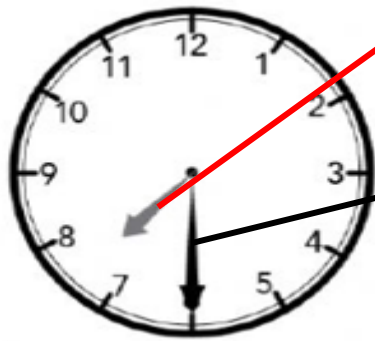

### WHAT TIME IS IT? (¿Qué hora es?)

LOOK AT THIS CLOCK. IT IS AN ANALOGOUS CLOCK. (Mira este reloj. Es un reloj análogo)

WE WILL WORK THE 4 TIMES THAT ARE SHOWN ON THE PENCILS. (trabajaremos 4 horas que se ven en los lápices que puedes ver en esta imagen)

**O'CLOCK (00) SIGNIFICA EN PUNTO Y**

**HALF PAST (30 minutos) SIGNIFICA Y MEDIA**

**NOW I WILL SHOW YOU SOME EXAMPLES AND YOU WILL DO SOME EXERCISES ABOUT TELLING THE TIME.**

(ahora te mostraré algunos ejemplos y tu desarrollarás algunos ejercicios sobre como decir la hora en inglés)

EXAMPLE:

LA MANILLA CORTA INDICA LA HORA

LA MANILLA LARGA ESTA EN EL 6 INDICANDO LOS MINUTOS QUE EQUIVALE A 30 MINUTOS

ENTONCES ESTE RELOJ INDICA:  
SON LAS 7:30 (siete y media) y en inglés es,

IT'S HALF PAST SEVEN