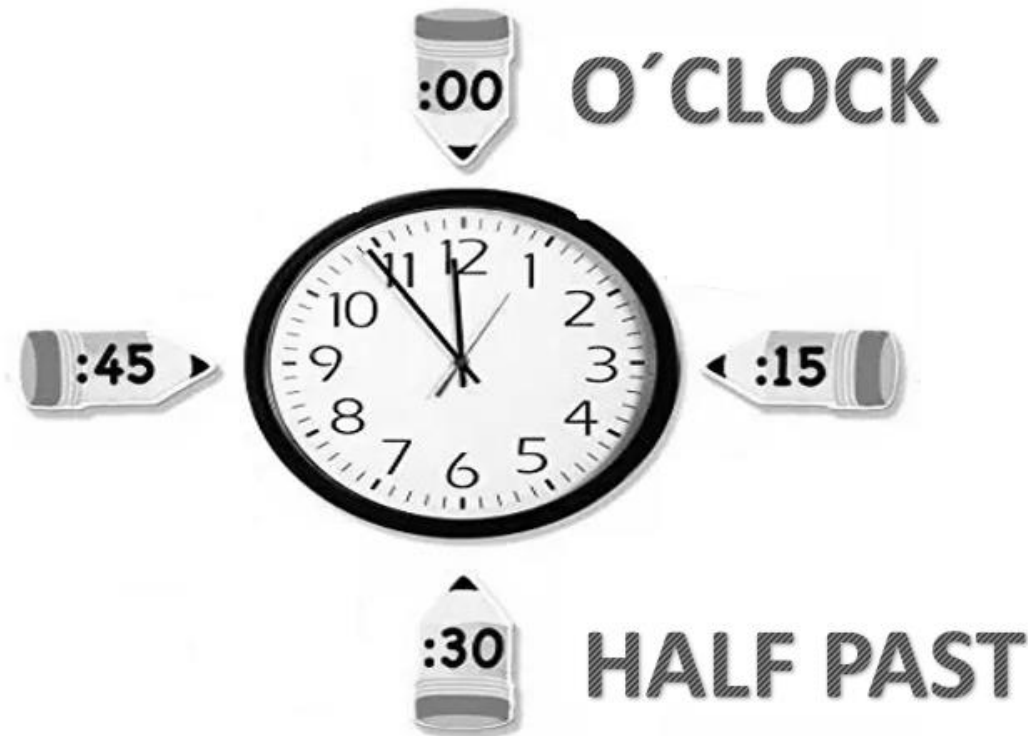

Tiempo considerado: 90 minutos

Objetivos: OA 13

Estándar: A 1 según el Marco Común Europeo

Habilidad: Expresión escrita

Objetivo de la clase: Conocer como escribir y decir la hora “y media” en inglés

Indicadores: Reconocen y usan vocabulario temático en diferentes contextos; por ejemplo: en oraciones, presentaciones, interacción con docente

### WHAT TIME IS IT? (¿Qué hora es?)

LOOK AT THIS CLOCK. IT IS AN ANALOGOUS CLOCK. (Mira este reloj. Es un reloj análogo)

WE WILL WORK THE 4 TIMES THAT ARE SHOWN ON THE PENCILS. (trabajaremos 4 horas que se ven en los lápices que puedes ver en esta imagen)

EXAMPLE:

LA MANILLA CORTA INDICA LA HORA

LA MANILLA LARGA ESTA EN EL 6 INDICANDO LOS MINUTOS QUE EQUIVALE A 30 MINUTOS

ENTONCES ESTE RELOJ INDICA:  
SON LAS 7:30 (siete y media) y en inglés es,

IT'S HALF PAST SEVEN