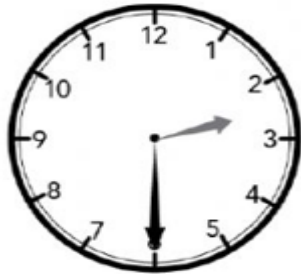

**O'CLOCK (00) SIGNIFICA EN PUNTO Y**

**HALF PAST (30 minutos) SIGNIFICA Y MEDIA**

**NOW I WILL SHOW YOU SOME EXAMPLES AND YOU WILL DO SOME EXERCISES ABOUT TELLING THE TIME.**

(ahora te mostraré algunos ejemplos y tu desarrollarás algunos ejercicios sobre como decir la hora en inglés)

EXAMPLE:

LA MANILLA CORTA INDICA LA HORA

LA MANILLA LARGA ESTA EN EL 6 INDICANDO LOS MINUTOS QUE EQUIVALE A 30 MINUTOS

ENTONCES ESTE RELOJ INDICA:  
SON LAS 7:30 (siete y media) y en inglés es,

IT'S HALF PAST SEVEN

IT'S significa SON LAS.  
SIEMPRE SE DEBE OCUPAR AL INICIO DE LA ORACIÓN.

ACÁ, VAN LAS PALABRAS HALF PAST QUE SIGNIFICAN Y MEDIA

ACÁ, VA EL NÚMERO QUE INDICA LA HORA (7).

I.- LET'S PRACTICE. LOOK AT EACH CLOCK AND WRITE THE TIME IN ENGLISH. (Practiquemos. Mira el reloj y escribe la hora en inglés)